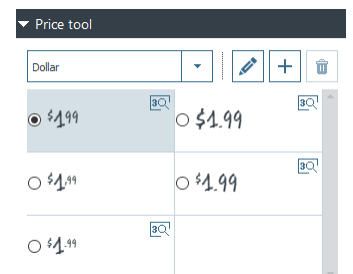

Ideal para: Panaderías, carnicerías, pastelerías, chocolaterías, tiendas de queso, pescaderías, caterings, bodegas, supermercados, restaurantes...